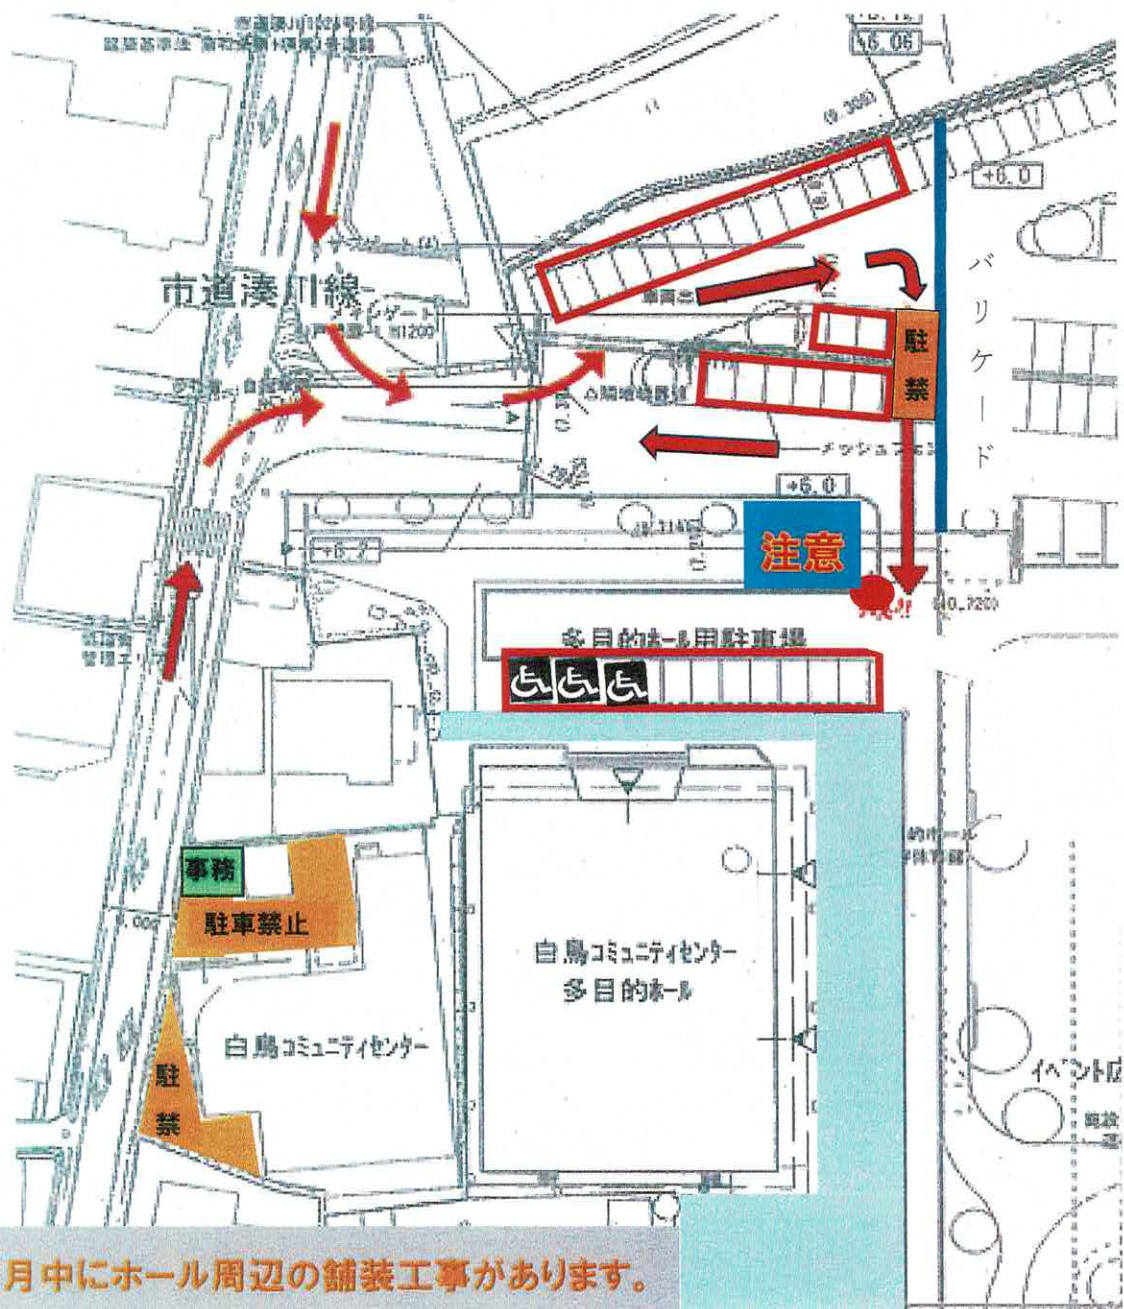

## ●月曜日～土曜日の西門の開閉について

●開門 8:30      ●閉門 17:00

●17:00～22:00の利用者

利用後、西門の扉を閉める。

●日曜日 各自で開閉をする。(鍵はかかっていない)

●20台以上駐車する場合は、事前に連絡する。

5月中にホール周辺の舗装工事があります。

# 駐車場について

令和6年7月1日～

所定の駐車場に車を  
駐車してください。

- 開門は、8:30です。閉門は22:20です。
- 火曜日は、利用状況に応じて門の開閉をします。
- 駐車場内での車の動きに十分注意してください。  
駐車場内での事故は、自己責任です。
- 進入**矢印に従って入場してください。一方通行です。
-  駐車スペースは共有です。空いていれば  
駐車可能です。
- コミュニティセンターの前、事務所前は駐車禁止です。  
荷物がある場合は、荷物をおろした後、所定の  
駐車場に車を移動してください。
- 門の鍵がかかっている場合は、事務所まで連絡  
してください。
- 西門の西のスペースは駐車場ではありません。  
路上駐車になりますので、車を止めないよう  
してください。
- プール、白鳥コミュニティセンター敷地内は  
**全て禁煙**です。