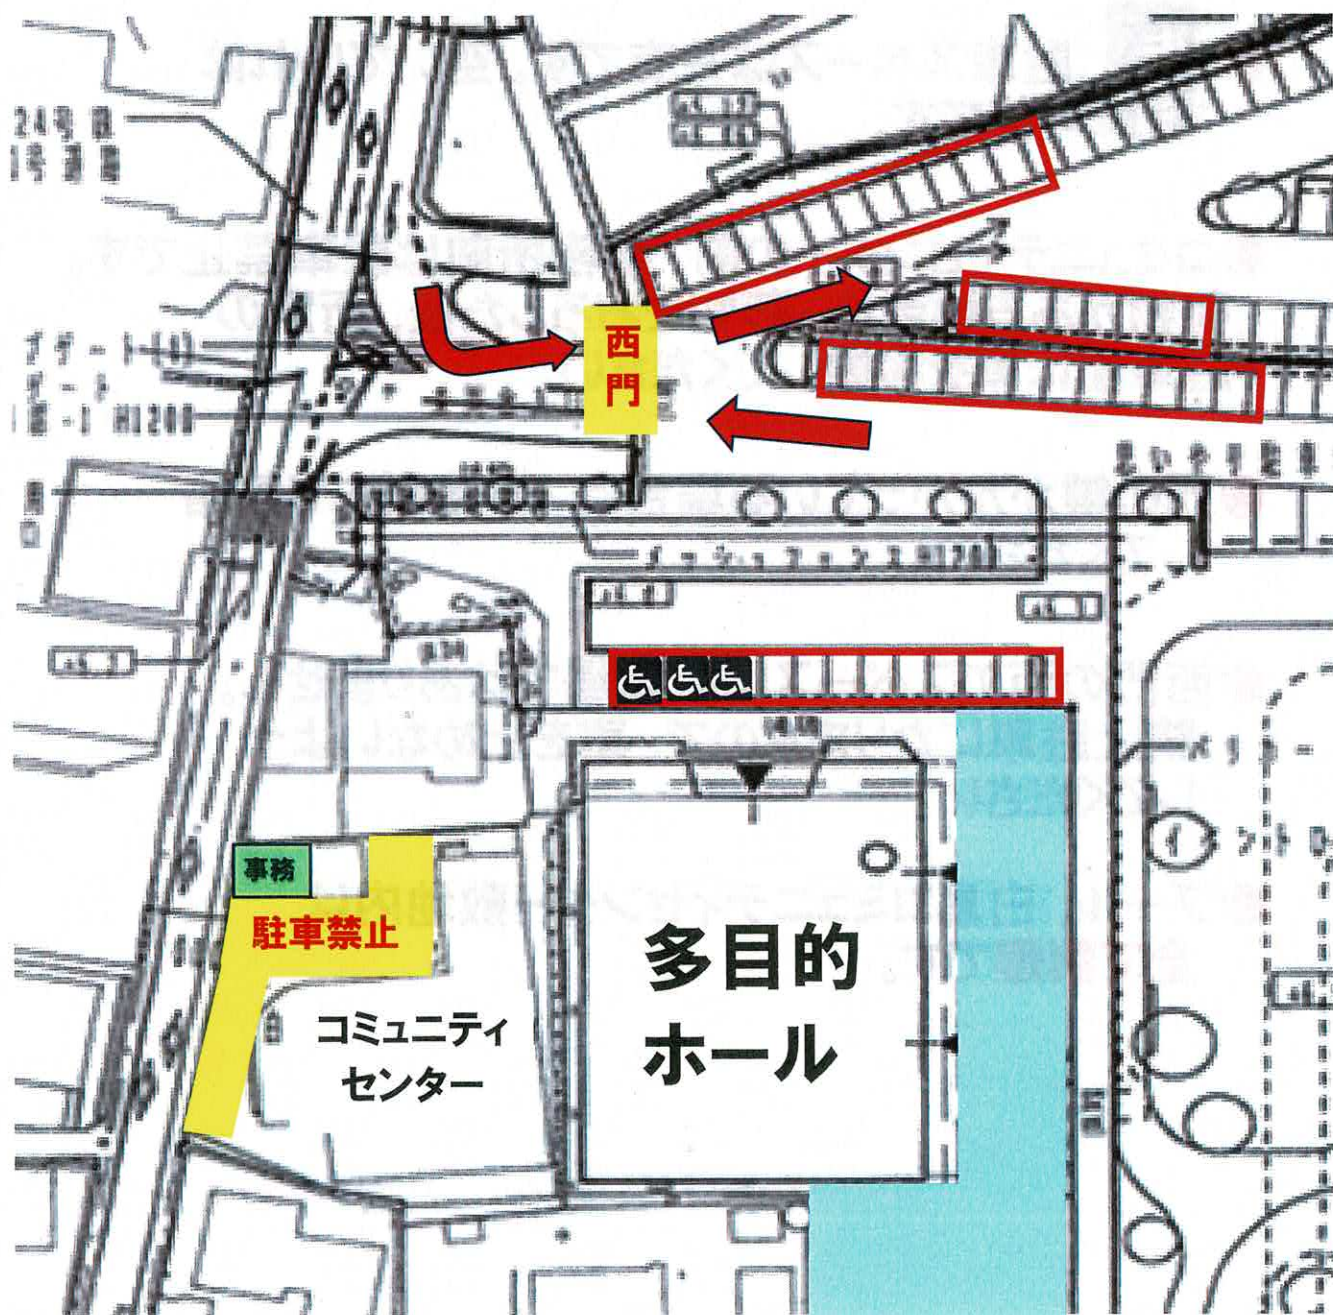

## ●月曜日～土曜日の西門の開閉について

●開門 8:30      ●閉門 17:00

●17:00～22:00の利用者

利用後、西門の扉を閉める。

●日曜日 各自で開閉をする。(鍵はかかっていない)

●20台以上駐車する場合は、事前に連絡する。

5月中にホール周辺の舗装工事があります。

# 駐車場について

令和6年7月1日～

所定の駐車場に車を  
駐車してください。

- 開門は、8:30です。閉門は22:20です。
- 火曜日は、利用状況に応じて門の開閉をします。
- 駐車場内での車の動きに十分注意してください。  
駐車場内での事故は、自己責任です。
- 進入**矢印に従って入場してください。一方通行です。
-  駐車スペースは共有です。空いていれば  
駐車可能です。
- コミュニティセンターの前、事務所前は駐車禁止です。  
荷物がある場合は、荷物をおろした後、所定の  
駐車場に車を移動してください。
- 門の鍵がかかっている場合は、事務所まで連絡  
してください。
- 西門の西のスペースは駐車場ではありません。  
路上駐車になりますので、車を止めないよう  
してください。
- プール、白鳥コミュニティセンター敷地内は  
**全て禁煙**です。